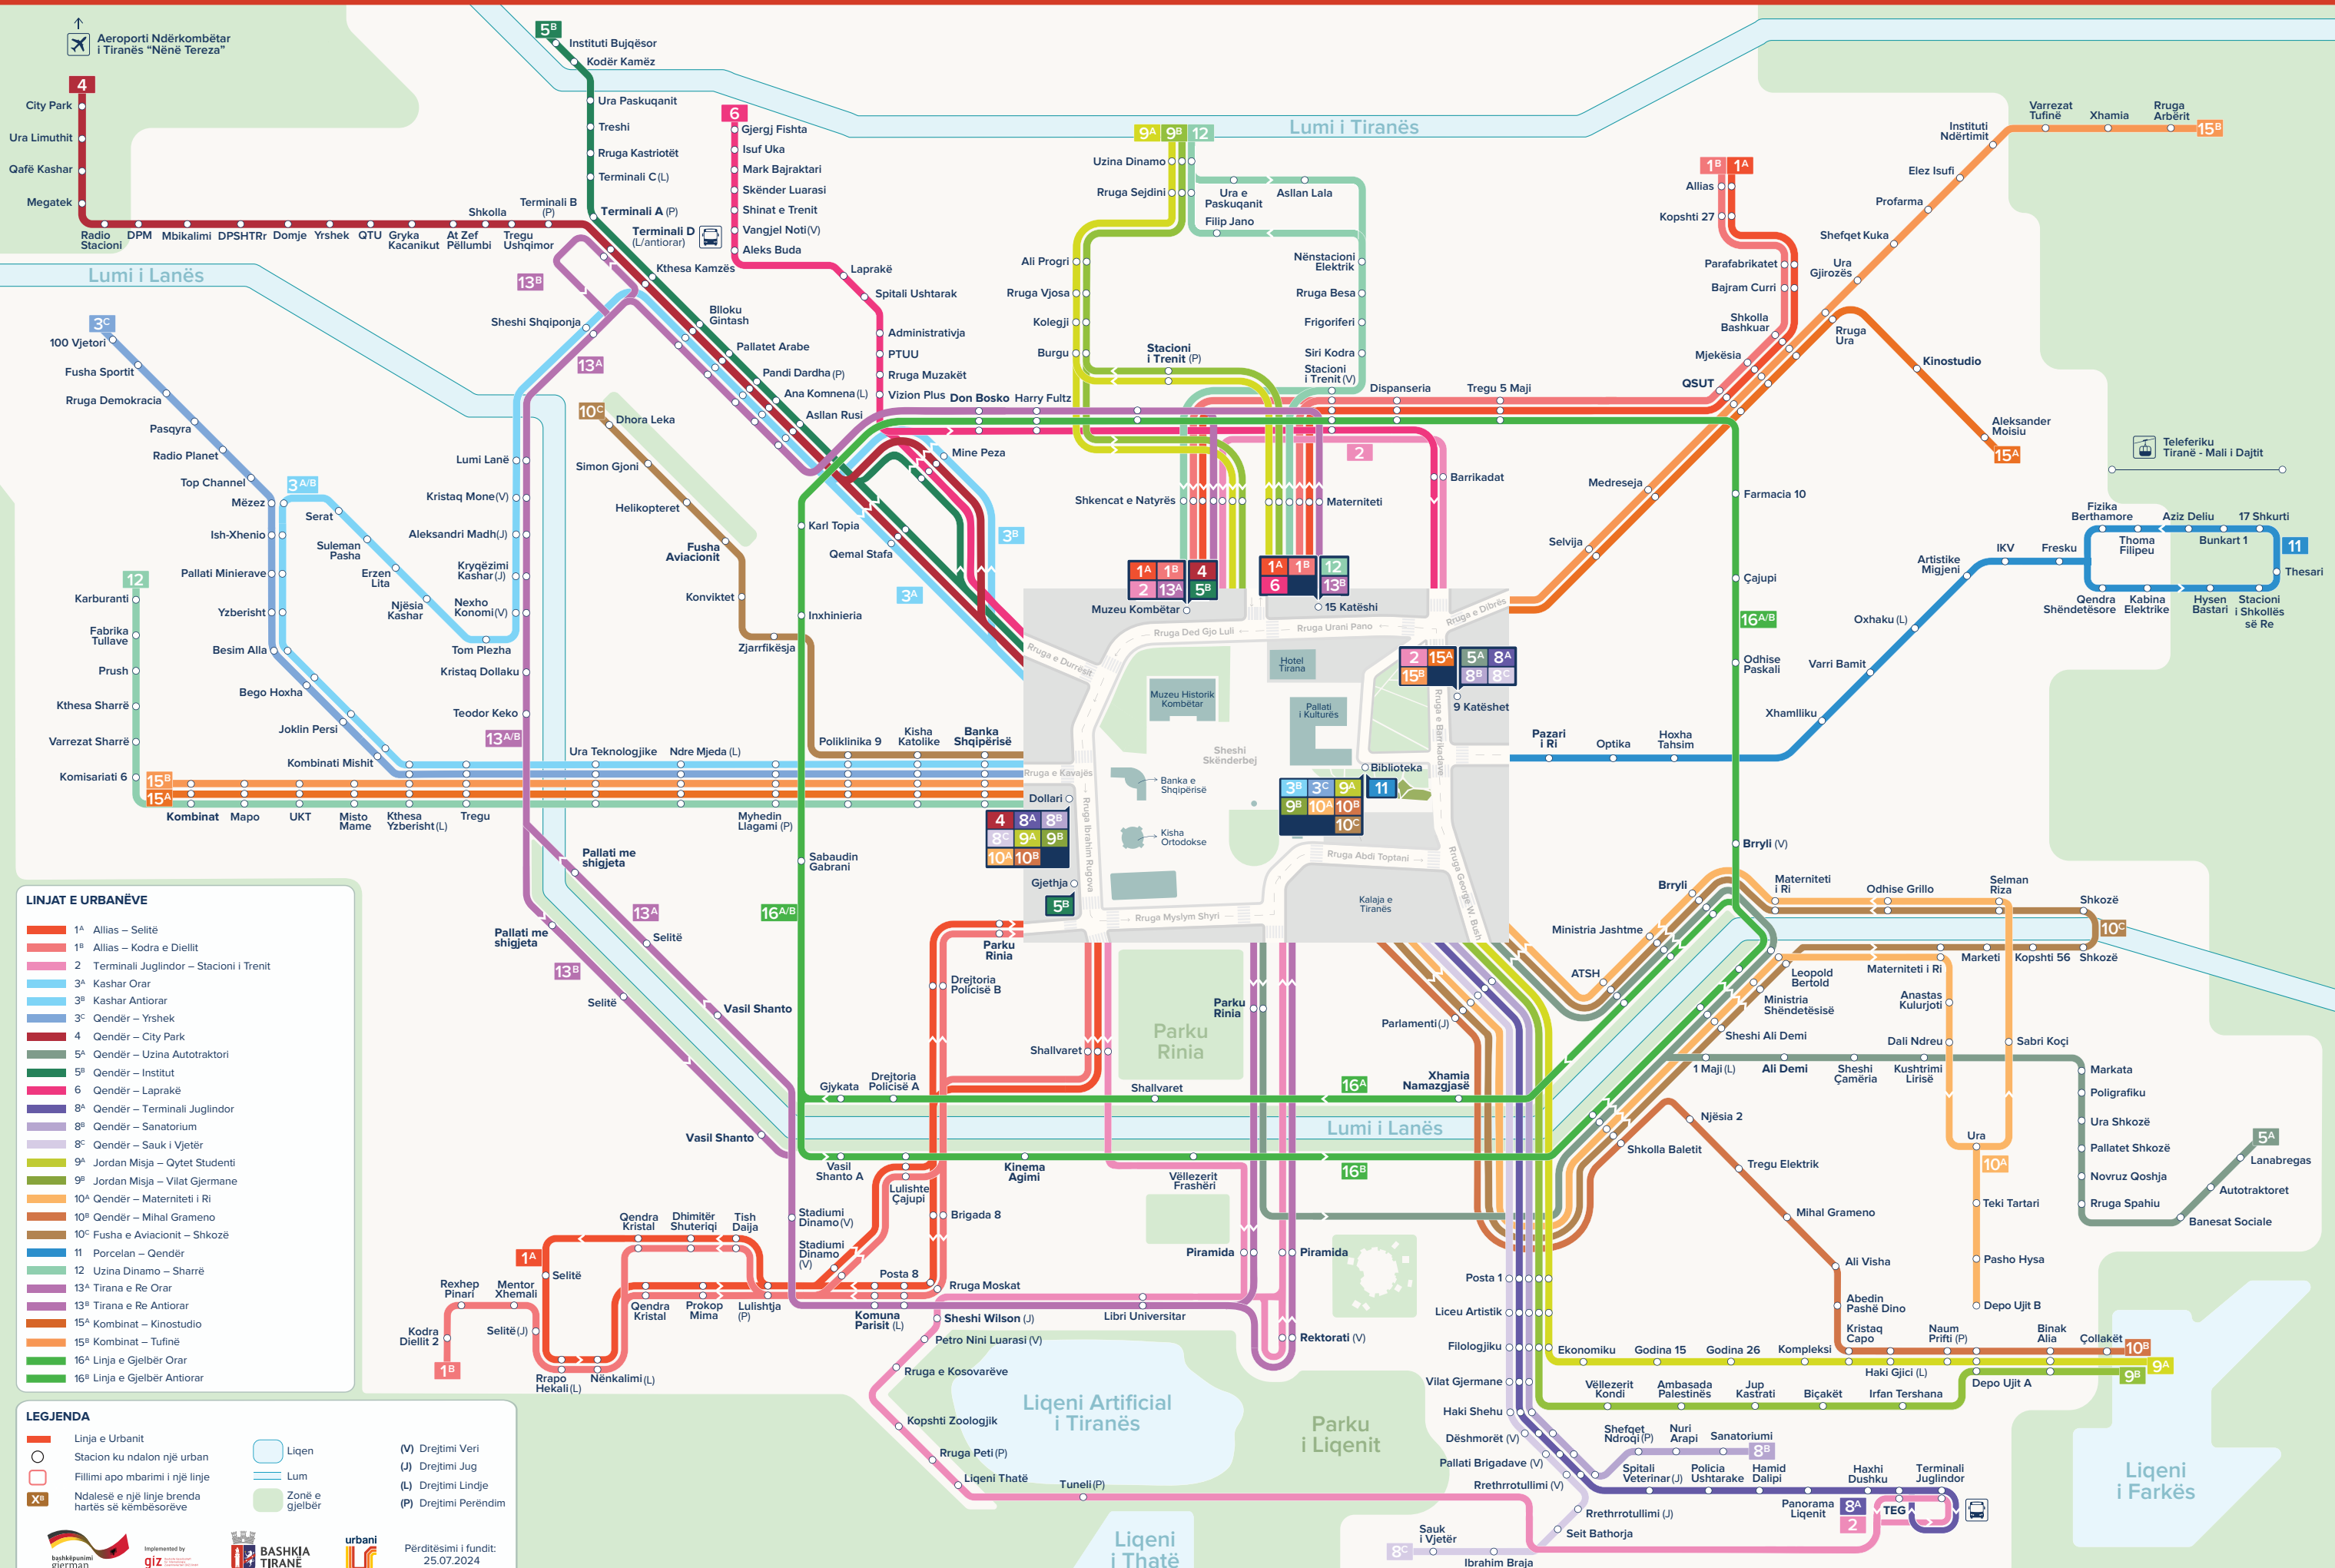

Harta e Linjave të Urbanit, Tiranë

- ### LINJAT E URBANËVE
- 1^A Allias – Selitë
 - 1^B Allias – Kodra e Diellit
 - 2 Terminali Juglindor – Stacioni i Trenit
 - 3^A Kashar Orar
 - 3^B Kashar Antiorar
 - 3^C Qendër – Yrshek
 - 4 Qendër – City Park
 - 5^A Qendër – Uzina Autotraktori
 - 5^B Qendër – Institut
 - 6 Qendër – Laprakë
 - 8^A Qendër – Terminali Juglindor
 - 8^B Qendër – Sanatorium
 - 8^C Qendër – Sauk i Vjetër
 - 9^A Jordan Misja – Qytet Studenti
 - 9^B Jordan Misja – Vilat Gjermane
 - 10^A Qendër – Materniteti i Ri
 - 10^B Qendër – Mihal Grameno
 - 10^C Fusha e Aviacionit – Shkozë
 - 11 Porcelan – Qendër
 - 12 Uzina Dinamo – Sharrë
 - 13^A Tirana e Re Orar
 - 13^B Tirana e Re Antiorar
 - 15^A Kombinat – Kinostudio
 - 15^B Kombinat – Tufinë
 - 16^A Linja e Gjelbër Orar
 - 16^B Linja e Gjelbër Antiorar

LEGJENDA

- Linja e Urbanit
- Stacion ku ndalon një urban
- Fillimi apo mbarimi i një linje
- Ndalesë e një linje brenda hartës së këmbësorëve
- Liqen
- Lum
- Zonë e gjelbër
- (V) Drejtimi Veri
- (J) Drejtimi Jug
- (L) Drejtimi Lindje
- (P) Drejtimi Perëndim

bashkupinimi gjerman
 Implemented by
 BASHKIA TIRANË
 urbani
 Përditësimi i fundit: 25.07.2024